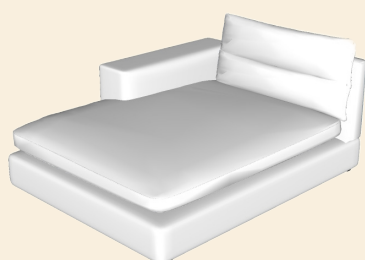

Noëlle

Elements overview

Noëlle

Hoogte:	ca. 86 cm
Zithoogte:	ca. 50 cm
Zitdiepte:	ca. 64 cm
Armleuning Hoogte:	ca. 62 cm
Armleuning Breedte:	ca. 27 cm
Type stiknaden:	Franse stik en open stiknaad (alleen mogelijk bij leer)
Type rugkussens:	V1: Horizontale stiknaad V2: Zonder stiknaad V3: Diamant stiksel aan één kant (niet mogelijk in leder)
Zitkussens:	18 cm dikke zittingen van polyether (SG30, met een hoge dichtheid). Deze zittingen zijn afgedekt met een 4 cm dikke toplaag die is gevuld met een mix van polyether granulaat (60%) en siliconen watten (40%). De zitkussens hebben een redelijke vormvastheid.
Rugkussens:	Dacron binnenkussens gevuld met een mix van polyether granulaat (60%) en siliconen watten (40%). Het wordt aanbevolen om de rugkussens regelmatig op te schudden
Frame:	Romp van vuren houten latten waarvan de dragende delen van beuken hout zijn gemaakt. Dit houten frame is rondom dicht gemaakt met spaanplaat en hard board. Onder de zittingen zijn metalen nosag veren geplaatst die in de beuken houten lijsten zijn bevestigd.
Pootmogelijkheden:	Zwart, donkerbruin hout
Stoffen:	Leverbaar in meer dan 700 stoffen en leer

* Afmetingen zijn fabrieksopgaven en kunnen een afwijking hebben van enkele centimeters

Noëlle

Dimensions in cm

1ZA: 82,5x100
1.5ZA: 95x100

2ZA: 140x100
2.5ZA: 165x100

3ZA: 190x100
3.5ZA: 210x100

1 AL/AR: 109,5x100
1.5 AL/AR: 122x100

2 AL/AR: 167x100
2.5 AL/AR: 192x100

3 AL/AR: 217x100
3.5 AL/AR: 237x100

1: 136,5x100
1.5: 149x100

2: 194x100
2.5: 219x100

3: 244x100
3.5: 264x100

Noëlle

Dimensions in cm

LCH70 L/R
170x97

LCH82,5 L/R
170x109,5

LCH95 L/R
170x122

LCH105 L/R
170x132

TRM L/R
135x100

OTT L/R
245x100

Corner
100x100

C Max
145x145

Noëlle