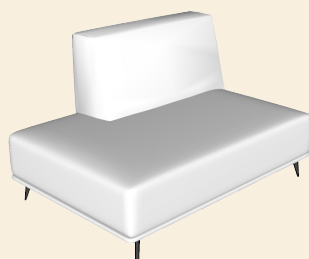

Sophie II

Elements overview

Sophie II

Hoogte: ca. 89 cm
Zithoogte: ca. 45 cm
Zitdiepte: ca. 69 cm
Armleuning Hoogte: ca. 62 cm
Armleuning Breedte: ca. 25 cm

Type stiknaden: Franse stik

Zitkussens: 8 cm dikke zittingen van polyether (SG35, met een hoge dichtheid). Deze zittingen zijn afgedekt met een 4 cm dikke laag van een zachtere polyether (SG30, met hoge dichtheid) en een toplaag van dacron (200gr). De zitkussens hebben een goede vormvastheid.

Sophie II

Dimensions in cm

ZA80: 80x100
ZA90: 90x100
ZA100: 100x100

ZA160: 160x100
ZA180: 180x100
ZA200: 200x100

AL/AR80: 105x100
AL/AR90: 115x100
AL/AR100: 125x100

AL/AR160: 185x100
AL/AR180: 205x100
AL/AR200: 225x100

AL80AR: 130x100
AL90AR: 140x100
AL100AR: 150x100

AL160AR: 210x100
AL180AR: 230x100
AL200AR: 250x100

Sophie II

Dimensions in cm

LCH1 L/R
175x105

LCH L/R
175x125

OTM L/R
220x100

TRM L/R
145x100

C100
100x100

Sophie II

Dimensions in cm

Hockers

Hocker
65x100

Hocker
100x100