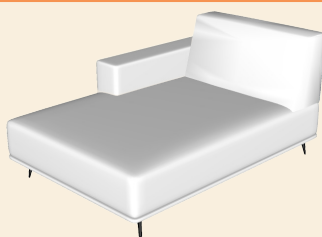

Sophie II

Elements overview

Sophie II

Hoogte: ca. 89 cm
Zithoogte: ca. 45 cm
Zitdiepte: ca. 69 cm
Armleuning Hoogte: ca. 62 cm
Armleuning Breedte: ca. 25 cm

Type stiknaden: Franse stik

Zitkussens: 8 cm dikke zittingen van polyether (SG35, met een hoge dichtheid). Deze zittingen zijn afgedekt met een 4 cm dikke laag van een zachtere polyether (SG30, met hoge dichtheid) en een toplaag van dacron (200gr). De zitkussens hebben een goede vormvastheid.

Sophie II

Dimensions in cm

ZA80: 80x100
ZA90: 90x100
ZA100: 100x100

ZA160: 160x100
ZA180: 180x100
ZA200: 200x100

AL/AR80: 105x100
AL/AR90: 115x100
AL/AR100: 125x100

AL/AR160: 185x100
AL/AR180: 205x100
AL/AR200: 225x100

AL80AR: 130x100
AL90AR: 140x100
AL100AR: 150x100

AL160AR: 210x100
AL180AR: 230x100
AL200AR: 250x100

Sophie II

Dimensions in cm

LCH1 L/R
175x105

LCH L/R
175x125

OTM L/R
220x100

TRM L/R
145x100

C100
100x100

Sophie II

Dimensions in cm

Hockers

Hocker
65x100

Hocker
100x100