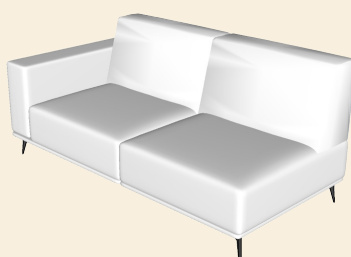

Sophie II

Elements overview

Sophie II

Hoogte: ca. 89 cm
Zithoogte: ca. 45 cm
Zitdiepte: ca. 69 cm
Armleuning Hoogte: ca. 62 cm
Armleuning Breedte: ca. 25 cm

Type stiknaden: Franse stik

Zitkussens: 8 cm dikke zittingen van polyether (SG35, met een hoge dichtheid). Deze zittingen zijn afgedekt met een 4 cm dikke laag van een zachtere polyether (SG30, met hoge dichtheid) en een toplaag van dacron (200gr). De zitkussens hebben een goede vormvastheid.

Sophie II

Dimensions in cm

ZA80: 80x100
ZA90: 90x100
ZA100: 100x100

ZA160: 160x100
ZA180: 180x100
ZA200: 200x100

AL/AR80: 105x100
AL/AR90: 115x100
AL/AR100: 125x100

AL/AR160: 185x100
AL/AR180: 205x100
AL/AR200: 225x100

AL80AR: 130x100
AL90AR: 140x100
AL100AR: 150x100

AL160AR: 210x100
AL180AR: 230x100
AL200AR: 250x100

Sophie II

Dimensions in cm

LCH1 L/R
175x105

LCH L/R
175x125

OTM L/R
220x100

TRM L/R
145x100