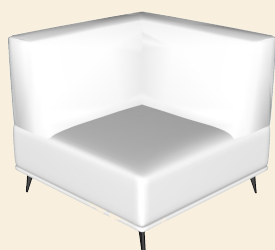

Sophie II

Elements overview

Sophie II

Hoogte: ca. 89 cm
Zithoogte: ca. 45 cm
Zitdiepte: ca. 69 cm
Armleuning Hoogte: ca. 62 cm
Armleuning Breedte: ca. 25 cm

Type stiknaden: Franse stik

Zitkussens: 8 cm dikke zittingen van polyether (SG35, met een hoge dichtheid). Deze zittingen zijn afgedekt met een 4 cm dikke laag van een zachtere polyether (SG30, met hoge dichtheid) en een toplaag van dacron (200gr). De zitkussens hebben een goede vormvastheid.

Sophie II

Dimensions in cm

ZA80: 80x100
ZA90: 90x100
ZA100: 100x100

ZA160: 160x100
ZA180: 180x100
ZA200: 200x100

AL/AR80: 105x100
AL/AR90: 115x100
AL/AR100: 125x100

AL/AR160: 185x100
AL/AR180: 205x100
AL/AR200: 225x100

AL80AR: 130x100
AL90AR: 140x100
AL100AR: 150x100

AL160AR: 210x100
AL180AR: 230x100
AL200AR: 250x100

Sophie II

Dimensions in cm

LCH1 L/R
175x105

LCH L/R
175x125

OTM L/R
220x100

TRM L/R
145x100

C100
100x100

Sophie II

Dimensions in cm

Hockers

Hocker
65x100

Hocker
100x100