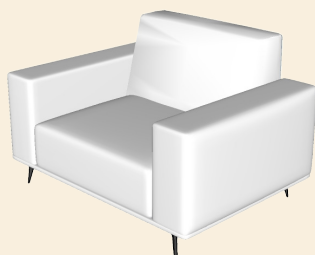

Sophie II

Elements overview

Sophie II

Hoogte: ca. 89 cm
Zithoogte: ca. 45 cm
Zitdiepte: ca. 69 cm
Armleuning Hoogte: ca. 62 cm
Armleuning Breedte: ca. 25 cm

Type stiknaden: Franse stik

Zitkussens: 8 cm dikke zittingen van polyether (SG35, met een hoge dichtheid). Deze zittingen zijn afgedekt met een 4 cm dikke laag van een zachtere polyether (SG30, met hoge dichtheid) en een toplaag van dacron (200gr). De zitkussens hebben een goede vormvastheid.

Sophie II

Dimensions in cm

ZA80: 80x100
ZA90: 90x100
ZA100: 100x100

ZA160: 160x100
ZA180: 180x100
ZA200: 200x100

AL/AR80: 105x100
AL/AR90: 115x100
AL/AR100: 125x100

AL/AR160: 185x100
AL/AR180: 205x100
AL/AR200: 225x100

AL80AR: 130x100
AL90AR: 140x100
AL100AR: 150x100

AL160AR: 210x100
AL180AR: 230x100
AL200AR: 250x100

Sophie II

Dimensions in cm

LCH1 L/R
175x105

LCH L/R
175x125

OTM L/R
220x100

TRM L/R
145x100