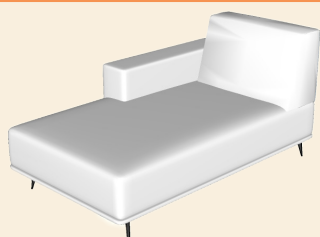

Sophie II

Elements overview

Sophie II

Hoogte: ca. 89 cm
Zithoogte: ca. 45 cm
Zitdiepte: ca. 69 cm
Armleuning Hoogte: ca. 62 cm
Armleuning Breedte: ca. 25 cm

Type stiknaden: Franse stik

Zitkussens: 8 cm dikke zittingen van polyether (SG35, met een hoge dichtheid). Deze zittingen zijn afgedekt met een 4 cm dikke laag van een zachtere polyether (SG30, met hoge dichtheid) en een toplaag van dacron (200gr). De zitkussens hebben een goede vormvastheid.

Sophie II

Dimensions in cm

ZA80: 80x100
ZA90: 90x100
ZA100: 100x100

ZA160: 160x100
ZA180: 180x100
ZA200: 200x100

AL/AR80: 105x100
AL/AR90: 115x100
AL/AR100: 125x100

AL/AR160: 185x100
AL/AR180: 205x100
AL/AR200: 225x100

AL80AR: 130x100
AL90AR: 140x100
AL100AR: 150x100

AL160AR: 210x100
AL180AR: 230x100
AL200AR: 250x100

Sophie II

Dimensions in cm

LCH1 L/R
175x105

LCH L/R
175x125

OTM L/R
220x100

TRM L/R
145x100