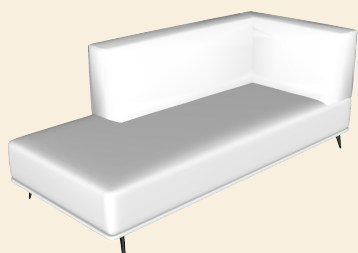

Sophie II

Elements overview

Sophie II

Hoogte: ca. 89 cm
Zithoogte: ca. 45 cm
Zitdiepte: ca. 69 cm
Armleuning Hoogte: ca. 62 cm
Armleuning Breedte: ca. 25 cm

Type stiknaden: Franse stik

Zitkussens: 8 cm dikke zittingen van polyether (SG35, met een hoge dichtheid). Deze zittingen zijn afgedekt met een 4 cm dikke laag van een zachtere polyether (SG30, met hoge dichtheid) en een toplaag van dacron (200gr). De zitkussens hebben een goede vormvastheid.

Sophie II

Dimensions in cm

ZA80: 80x100
ZA90: 90x100
ZA100: 100x100

ZA160: 160x100
ZA180: 180x100
ZA200: 200x100

AL/AR80: 105x100
AL/AR90: 115x100
AL/AR100: 125x100

AL/AR160: 185x100
AL/AR180: 205x100
AL/AR200: 225x100

AL80AR: 130x100
AL90AR: 140x100
AL100AR: 150x100

AL160AR: 210x100
AL180AR: 230x100
AL200AR: 250x100

Sophie II

Dimensions in cm

LCH1 L/R
175x105

LCH L/R
175x125

OTM L/R
220x100

TRM L/R
145x100

C100
100x100

Sophie II

Dimensions in cm

Hockers

Hocker
65x100

Hocker
100x100