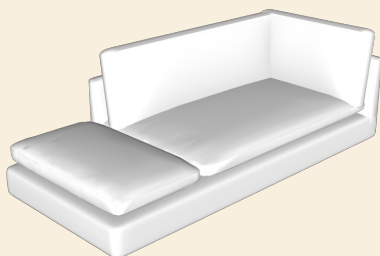

# Annabelle

Hoogte:	ca. 89 cm
Zithoogte:	ca. 45 cm
Zitdiepte:	ca. 55 - 70 cm (afhankelijk van plaatsing lendekussens )
Armleuning Hoogte:	ca. 65 cm
Armleuning Breedte:	ca. 23 cm
Type stiknaden:	Franse stik in stof, open stik in leder
Pootmogelijkheden:	Zwart, donkerbruin hout
Zitkussens:	13 cm dikke zittingen van polyether (SG30, met een hoge densiteit). Deze zittingen zijn afgedekt met een 4 cm dikke toplaag die is gevuld met een mix van polyether granulaat (60%) en siliconen watten (40%). De zitkussens hebben een redelijke vormvastheid.
Rugkussens:	Dacron binnenkussens gevuld met een mix van polyether granulaat (60%) en siliconen watten (40%). Het wordt aanbevolen om de rugkussens regelmatig op te schudden.
Frame:	Romp van vuren houten latten waarvan de dragende delen van beuken hout zijn gemaakt. Dit houten frame is rondom dicht gemaakt met spaanplaat en hard board. Onder de zittingen zijn metalen nosag veren geplaatst die in de beuken houten lijsten zijn bevestigd.
Stoffen:	Leverbaar in meer dan 700 stoffen en leer

1.5: 146x100

2: 206x100  
2.5: 226x100  
3: 246x100

C100  
100x100

Open C100  
100x100

# Annabelle

Dimensions in cm

Without lumbar cushions

LCH80 L/R  
175x103

LCH L/R  
175x123

OTM L/R  
220x100

Divan L/R  
220x123

OTT L/R  
135x100

LCH Curve L/R  
145x145

OTM L/R Stretch  
245x100

TT  
35x100

TT L/R  
35x100