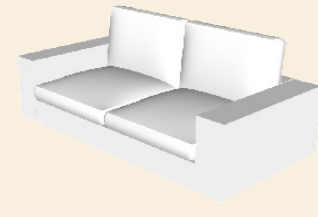

# Annabelle

Hoogte:	ca. 89 cm
Zithoogte:	ca. 45 cm
Zitdiepte:	ca. 55 - 70 cm (afhankelijk van plaatsing lendekussens )
Armleuning Hoogte:	ca. 65 cm
Armleuning Breedte:	ca. 23 cm
Type stiknaden:	Franse stik in stof, open stik in leder
Pootmogelijkheden:	Zwart, donkerbruin hout
Zitkussens:	13 cm dikke zittingen van polyether (SG30, met een hoge densiteit). Deze zittingen zijn afgedekt met een 4 cm dikke toplaag die is gevuld met een mix van polyether granulaat (60%) en siliconen watten (40%). De zitkussens hebben een redelijke vormvastheid.
Rugkussens:	Dacron binnenkussens gevuld met een mix van polyether granulaat (60%) en siliconen watten (40%). Het wordt aanbevolen om de rugkussens regelmatig op te schudden.
Frame:	Romp van vuren houten latten waarvan de dragende delen van beuken hout zijn gemaakt. Dit houten frame is rondom dicht gemaakt met spaanplaat en hard board. Onder de zittingen zijn metalen nosag veren geplaatst die in de beuken houten lijsten zijn bevestigd.
Stoffen:	Leverbaar in meer dan 700 stoffen en leer

# Annabelle

Dimensions in cm

Without lumbar cushions

E80: 80x100  
E90: 90x100  
E100: 100x100

2ZA: 160x100  
2.5ZA: 180x100  
3ZA: 200x100

EL/ER 80: 103x100  
EL/ER 90: 113x100  
EL/ER 100: 123x100

2 AL/AR: 183x100  
2.5 AL/AR: 203x100  
3 AL/AR: 223x100

1.5: 146x100

2: 206x100  
2.5: 226x100  
3: 246x100

C100  
100x100

Open C100  
100x100

# Annabelle

Dimensions in cm

Without lumbar cushions

LCH80 L/R  
175x103

LCH L/R  
175x123

OTM L/R  
220x100

Divan L/R  
220x123

OTT L/R  
135x100