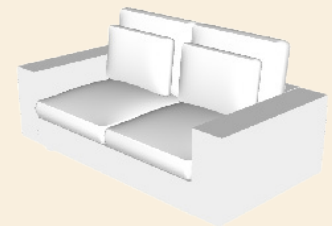

LCH Curve L/R  
145x145

OTM L/R Stretch  
245x100

TT  
35x100

TT L/R  
35x100

# Annabelle

Dimensions in cm

With lumbar cushions

EX80: 80x110  
EX90: 90x110  
EX100: 100x110

2XZA: 160x110  
2.5XZA: 180x110  
3XZA: 200x110

ELX/ERX 80: 103x110  
ELX/ERX 90: 113x110  
ELX /ERX 100: 123x110

2 ALX/ARX :183x110  
2.5 ALX/ARX: 203x110  
3 ALX/ARX: 223x110

1.5X: 146x110

2X: 206x110  
2.5X: 226x110  
3X: 246x110

C110  
110x110

Open C110  
110x110

LCH80 XL/XR  
175x103

# Annabelle

Dimensions in cm

With lumbar cushions

LCH XL/XR  
175x123

LCH 80 X ZA  
175x103

LCH X ZA  
175x123

LCH 80 X L+R  
175x103

LCH X L+R  
175x123