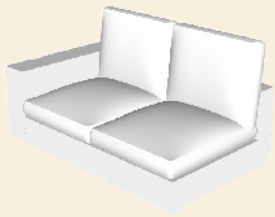

# Annabelle

Hoogte:	ca. 89 cm
Zithoogte:	ca. 45 cm
Zitdiepte:	ca. 55 - 70 cm (afhankelijk van plaatsing lendekussens )
Armleuning Hoogte:	ca. 65 cm
Armleuning Breedte:	ca. 23 cm
Type stiknaden:	Franse stik in stof, open stik in leder
Pootmogelijkheden:	Zwart, donkerbruin hout
Zitkussens:	13 cm dikke zittingen van polyether (SG30, met een hoge densiteit). Deze zittingen zijn afgedekt met een 4 cm dikke toplaag die is gevuld met een mix van polyether granulaat (60%) en siliconen watten (40%). De zitkussens hebben een redelijke vormvastheid.
Rugkussens:	Dacron binnenkussens gevuld met een mix van polyether granulaat (60%) en siliconen watten (40%). Het wordt aanbevolen om de rugkussens regelmatig op te schudden.
Frame:	Romp van vuren houten latten waarvan de dragende delen van beuken hout zijn gemaakt. Dit houten frame is rondom dicht gemaakt met spaanplaat en hard board. Onder de zittingen zijn metalen nosag veren geplaatst die in de beuken houten lijsten zijn bevestigd.
Stoffen:	Leverbaar in meer dan 700 stoffen en leer

# Annabelle

Dimensions in cm

Without lumbar cushions

E80: 80x100  
E90: 90x100  
E100: 100x100

2ZA: 160x100  
2.5ZA: 180x100  
3ZA: 200x100

EL/ER 80: 103x100  
EL/ER 90: 113x100  
EL/ER 100: 123x100

2 AL/AR: 183x100  
2.5 AL/AR: 203x100  
3 AL/AR: 223x100

1.5: 146x100

2: 206x100  
2.5: 226x100  
3: 246x100

C100  
100x100

Open C100  
100x100

# Annabelle

Dimensions in cm

Without lumbar cushions

LCH80 L/R  
175x103

LCH L/R  
175x123

OTM L/R  
220x100

Divan L/R  
220x123

OTT L/R  
135x100