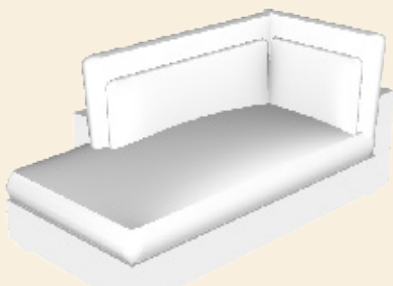

2 ALX/ARX :183x110  
2.5 ALX/ARX: 203x110  
3 ALX/ARX: 223x110

1.5X: 146x110

2X: 206x110  
2.5X: 226x110  
3X: 246x110

C110  
110x110

Open C110  
110x110

LCH80 XL/XR  
175x103

# Annabelle

Dimensions in cm

With lumbar cushions

LCH XL/XR  
175x123

LCH 80 X ZA  
175x103

LCH X ZA  
175x123

LCH 80 X L+R  
175x103

LCH X L+R  
175x123

OTT XL/XR  
135x110

OTM XL/XR  
220x110

Divan XL/XR  
220x123

LCH Curve XL/XR  
145x145