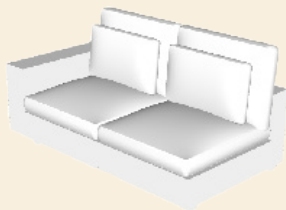

LCH Curve L/R  
145x145

OTM L/R Stretch  
245x100

TT  
35x100

TT L/R  
35x100

# Annabelle

Dimensions in cm

With lumbar cushions

EX80: 80x110  
EX90: 90x110  
EX100: 100x110

2XZA: 160x110  
2.5XZA: 180x110  
3XZA: 200x110

ELX/ERX 80: 103x110  
ELX/ERX 90: 113x110  
ELX /ERX 100: 123x110

2 ALX/ARX :183x110  
2.5 ALX/ARX: 203x110  
3 ALX/ARX: 223x110

1.5X: 146x110

2X: 206x110  
2.5X: 226x110  
3X: 246x110

C110  
110x110

Open C110  
110x110

LCH80 XL/XR  
175x103

# Annabelle

Dimensions in cm

With lumbar cushions

LCH XL/XR  
175x123

LCH 80 X ZA  
175x103

LCH X ZA  
175x123

LCH 80 X L+R  
175x103

LCH X L+R  
175x123