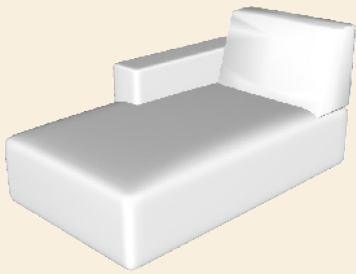

# Elise II

---

Hoogte: ca. 89 cm  
Zithoogte: ca. 45 cm  
Zitdiepte: ca. 60 cm  
Armleuning Hoogte: ca. 62 cm  
Armleuning Breedte: ca. 25 cm

Type stiknaden: Franse stik

Zitkussens: 18 cm dikke zittingen van polyether (SG30, met een hoge densiteit). Deze zittingen zijn afgedekt met een 4 cm dikke toplaag die is gevuld met een mix van polyether granulaat (60%) en siliconen watten (40%). De zitkussens hebben een redelijke vormvastheid.

# Elise II

Dimensions in cm

ZA80: 80x100  
ZA90: 90x100  
ZA100: 100x100

ZA160: 160x100  
ZA180: 180x100  
ZA200: 200x100

AL/AR 80: 105x100  
AL/AR 90: 115x100  
AL/AR 100: 125x100

AL/AR 160: 185x100  
AL/AR 180: 205x100  
AL/AR 200: 225x100

AL80AR: 130x100  
AL90AR: 140x100  
AL100AR: 150x100

AL160AR: 210x100  
AL180AR: 230x100  
AL200AR: 250x100

C100  
100x100

# Elise II

Dimensions in cm

LCH1 L/R  
175x105

LCH2 L/R  
175x125

TRM L/R  
145x100

OTM L/R  
220x100

Hocker  
H: 65x100

Hocker  
H: 100x100