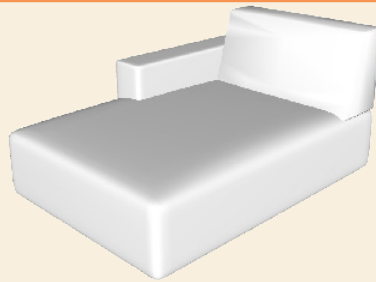

# Elise II

---

Hoogte: ca. 89 cm  
Zithoogte: ca. 45 cm  
Zitdiepte: ca. 60 cm  
Armleuning Hoogte: ca. 62 cm  
Armleuning Breedte: ca. 25 cm

Type stiknaden: Franse stik

Zitkussens: 18 cm dikke zittingen van polyether (SG30, met een hoge densiteit). Deze zittingen zijn afgedekt met een 4 cm dikke toplaag die is gevuld met een mix van polyether granulaat (60%) en siliconen watten (40%). De zitkussens hebben een redelijke vormvastheid.

# Elise II

Dimensions in cm

ZA80: 80x100  
ZA90: 90x100  
ZA100: 100x100

ZA160: 160x100  
ZA180: 180x100  
ZA200: 200x100

AL/AR 80: 105x100  
AL/AR 90: 115x100  
AL/AR 100: 125x100

AL/AR 160: 185x100  
AL/AR 180: 205x100  
AL/AR 200: 225x100

AL80AR: 130x100  
AL90AR: 140x100  
AL100AR: 150x100

AL160AR: 210x100  
AL180AR: 230x100  
AL200AR: 250x100

C100  
100x100

# Elise II

Dimensions in cm

LCH1 L/R  
175x105

LCH2 L/R  
175x125

TRM L/R  
145x100

OTM L/R  
220x100

Hocker  
H: 65x100

Hocker  
H: 100x100