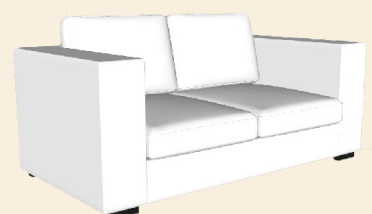

Michelle

Dimensions in cm

AL60AR : 120x100
AL70AR : 130x100
AL80AR : 140x100

AL90AR : 150x100
AL100AR : 160x100
AL110AR : 170x100

AL120AR : 180x100
AL140AR : 200x100
AL160AR : 220x100

AL180AR : 240x100
AL200AR : 260x100
AL220AR : 280x100

C
100x100

LCH1 L/R
105x175

LCH2 L/R
125x175

OTT L/R
220x100

OTK L/R
140x100

Michelle

Dimensions in cm

Divan1 L/R
105x175