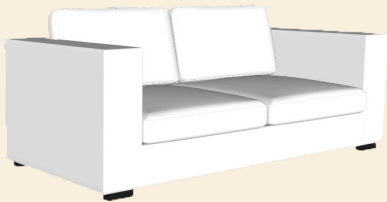

Michelle

Dimensions in cm

AL60AR : 120x100
AL70AR : 130x100
AL80AR : 140x100

AL90AR : 150x100
AL100AR : 160x100
AL110AR : 170x100

AL120AR : 180x100
AL140AR : 200x100
AL160AR : 220x100

AL180AR : 240x100
AL200AR : 260x100
AL220AR : 280x100

C
100x100

LCH1 L/R
105x175

LCH2 L/R
125x175

OTT L/R
220x100

OTK L/R
140x100

Michelle

Dimensions in cm

Divan1 L/R
105x175