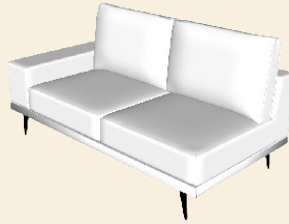

# Rosalie

Hoogte: ca. 85 cm  
Zithoogte: ca. 45 cm  
Zitdiepte: ca. 60 cm  
Armleuning Hoogte: ca. 56 cm  
Armleuning Breedte: ca. 26 cm

Type stiknaden: Franse stik en zadelstik gecombineerd

Pootmogelijkheden: Metaal: Black, Anodic Brown, Anodic Bronze, Oyster White

# Room108

Create your own lifestyle

Stof / leer klassen		afm*	A	B	C	D	E	F	G
<b>Elementen zonder arm</b>									
ZA160	dubbel zit 160 (2 x 80 cm)	160 x 100 cm	1067	1166	1293	1394	1470	1569	1647
ZA180	dubbel zit 180 (2 x 90 cm)	180 x 100 cm	1158	1265	1406	1505	1578	1679	1762
ZA200	dubbel zit 200 (2 x 100 cm)	200 x 100 cm	1204	1285	1546	1652	1725	1827	1919
<b>Elementen met 1 arm</b>									
AL160 / AR160	dubbel zit 160 AL of AR	185 x 100 cm	1109	1215	1344	1454	1525	1627	1707
AL180 / AR180	dubbel zit 180 AL of AR	205 x 100 cm	1210	1318	1456	1562	1636	1739	1827
AL200 / AR200	dubbel zit 200 AL of AR	225 x 100 cm	1330	1450	1599	1707	1783	1886	1981
<b>Elementen met 2 armen</b>									
AL160AR	dubbel zit 160 AL + AR	210 x 100 cm	1193	1307	1459	1548	1620	1721	1806
AL180AR	dubbel zit 180 AL + AR	230 x 100 cm	1290	1404	1553	1656	1732	1834	1923
AL200AR	dubbel zit 200 AL + AR	250 x 100 cm	1447	1573	1739	1847	1923	2027	2128
<b>Overige elementen</b>									
C100	hoekelement	100 x 100 cm	1019	1116	1240	1339	1410	1514	1587
LCH L/R	longchair	125 x 200 cm	1143	1250	1385	1486	1560	1663	1746
<b>Hockers</b>									
H65	Hocker 65 x 100	65 x 100 cm	664	720	796	845	888	989	1038
H100	Hocker 100 x 100	100 x 100 cm	708	773	849	907	957	1058	1111
<b>* Afmetingen zijn fabrieksopgaven en kunnen een afwijking hebben van enkele centimeters</b>									

# Rosalie

Dimensions in cm

ZA160: 160x100  
ZA180: 180x100  
ZA200: 200x100

AL/AR160 : 185x100  
AL/AR180 : 205x100  
AL/AR200 : 225x100

AL160AR: 210x100  
AL180AR: 230x100  
AL200AR: 250x100

C100  
100x100