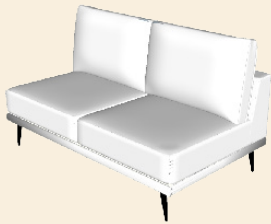

Rosalie

Dimensions in cm

ZA160: 160x100
ZA180: 180x100
ZA200: 200x100