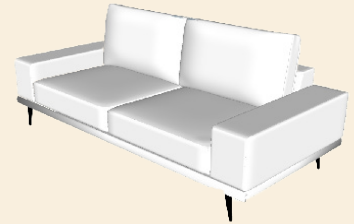

# Rosalie

Hoogte: ca. 85 cm  
Zithoogte: ca. 45 cm  
Zitdiepte: ca. 60 cm  
Armleuning Hoogte: ca. 56 cm  
Armleuning Breedte: ca. 26 cm

Type stiknaden: Franse stik en zadelstik gecombineerd

Pootmogelijkheden: Metaal: Black, Anodic Brown, Anodic Bronze, Oyster White

# Room108

Create your own lifestyle

Stof / leer klassen		afm*	A	B	C	D	E	F	G
<b>Elementen zonder arm</b>									
ZA160	dubbel zit 160 (2 x 80 cm)	160 x 100 cm	1067	1166	1293	1394	1470	1569	1647
ZA180	dubbel zit 180 (2 x 90 cm)	180 x 100 cm	1158	1265	1406	1505	1578	1679	1762
ZA200	dubbel zit 200 (2 x 100 cm)	200 x 100 cm	1204	1285	1546	1652	1725	1827	1919
<b>Elementen met 1 arm</b>									
AL160 / AR160	dubbel zit 160 AL of AR	185 x 100 cm	1109	1215	1344	1454	1525	1627	1707
AL180 / AR180	dubbel zit 180 AL of AR	205 x 100 cm	1210	1318	1456	1562	1636	1739	1827
AL200 / AR200	dubbel zit 200 AL of AR	225 x 100 cm	1330	1450	1599	1707	1783	1886	1981
<b>Elementen met 2 armen</b>									
AL160AR	dubbel zit 160 AL + AR	210 x 100 cm	1193	1307	1459	1548	1620	1721	1806
AL180AR	dubbel zit 180 AL + AR	230 x 100 cm	1290	1404	1553	1656	1732	1834	1923
AL200AR	dubbel zit 200 AL + AR	250 x 100 cm	1447	1573	1739	1847	1923	2027	2128
<b>Overige elementen</b>									
C100	hoekelement	100 x 100 cm	1019	1116	1240	1339	1410	1514	1587
LCH L/R	longchair	125 x 200 cm	1143	1250	1385	1486	1560	1663	1746
<b>Hockers</b>									
H65	Hocker 65 x 100	65 x 100 cm	664	720	796	845	888	989	1038
H100	Hocker 100 x 100	100 x 100 cm	708	773	849	907	957	1058	1111
<b>* Afmetingen zijn fabrieksopgaven en kunnen een afwijking hebben van enkele centimeters</b>									

# Rosalie

Dimensions in cm

ZA160: 160x100  
ZA180: 180x100  
ZA200: 200x100

AL/AR160 : 185x100  
AL/AR180 : 205x100  
AL/AR200 : 225x100

AL160AR: 210x100  
AL180AR: 230x100  
AL200AR: 250x100

C100  
100x100

LCH L/R  
200x125

Hocker  
65x100

Hocker  
100x100