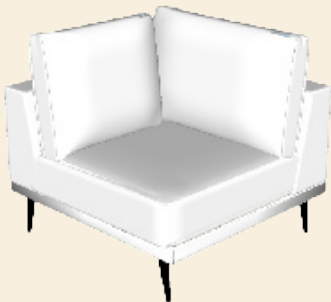

# Rosalie

Hoogte: ca. 85 cm  
Zithoogte: ca. 45 cm  
Zitdiepte: ca. 60 cm  
Armleuning Hoogte: ca. 56 cm  
Armleuning Breedte: ca. 26 cm

Type stiknaden: Franse stik en zadelstik gecombineerd

Pootmogelijkheden: Metaal: Black, Anodic Brown, Anodic Bronze, Oyster White

# Room108

Create your own lifestyle

Stof / leer klassen		afm*	A	B	C	D	E	F	G
<b>Elementen zonder arm</b>									
ZA160	dubbel zit 160 (2 x 80 cm)	160 x 100 cm	1067	1166	1293	1394	1470	1569	1647
ZA180	dubbel zit 180 (2 x 90 cm)	180 x 100 cm	1158	1265	1406	1505	1578	1679	1762
ZA200	dubbel zit 200 (2 x 100 cm)	200 x 100 cm	1204	1285	1546	1652	1725	1827	1919
<b>Elementen met 1 arm</b>									
AL160 / AR160	dubbel zit 160 AL of AR	185 x 100 cm	1109	1215	1344	1454	1525	1627	1707
AL180 / AR180	dubbel zit 180 AL of AR	205 x 100 cm	1210	1318	1456	1562	1636	1739	1827
AL200 / AR200	dubbel zit 200 AL of AR	225 x 100 cm	1330	1450	1599	1707	1783	1886	1981
<b>Elementen met 2 armen</b>									
AL160AR	dubbel zit 160 AL + AR	210 x 100 cm	1193	1307	1459	1548	1620	1721	1806
AL180AR	dubbel zit 180 AL + AR	230 x 100 cm	1290	1404	1553	1656	1732	1834	1923
AL200AR	dubbel zit 200 AL + AR	250 x 100 cm	1447	1573	1739	1847	1923	2027	2128
<b>Overige elementen</b>									
C100	hoekelement	100 x 100 cm	1019	1116	1240	1339	1410	1514	1587
LCH L/R	longchair	125 x 200 cm	1143	1250	1385	1486	1560	1663	1746
<b>Hockers</b>									
H65	Hocker 65 x 100	65 x 100 cm	664	720	796	845	888	989	1038
H100	Hocker 100 x 100	100 x 100 cm	708	773	849	907	957	1058	1111
<b>* Afmetingen zijn fabrieksopgaven en kunnen een afwijking hebben van enkele centimeters</b>									

# Rosalie

Dimensions in cm

ZA160: 160x100  
ZA180: 180x100  
ZA200: 200x100

AL/AR160 : 185x100  
AL/AR180 : 205x100  
AL/AR200 : 225x100

AL160AR: 210x100  
AL180AR: 230x100  
AL200AR: 250x100

C100  
100x100

LCH L/R  
200x125

Hocker  
65x100

Hocker  
100x100