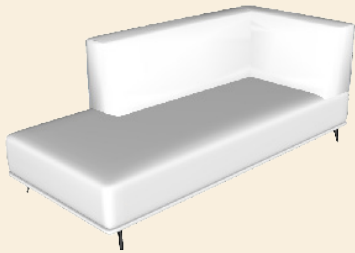

# Sophie II

---

Hoogte: ca. 89 cm  
Zithoogte: ca. 45 cm  
Zitdiepte: ca. 69 cm  
Armleuning Hoogte: ca. 62 cm  
Armleuning Breedte: ca. 25 cm

Type stiknaden: Franse stik

Zitkussens: 8 cm dikke zittingen van polyether (SG35, met een hoge densiteit). Deze zittingen zijn afgedekt met een 4 cm dikke laag van een zachtere polyether (SG30, met hoge densiteit) en een toplaag van dacron (200gr). De zitkussens hebben een goede vormvastheid.

AL80AR: 130x100  
AL90AR: 140x100  
AL100AR: 150x100

AL160AR: 210x100  
AL180AR: 230x100  
AL200AR: 250x100

# Sophie II

Dimensions in cm

LCH1 L/R  
175x105

LCH2 L/R  
175x125

OTM L/R  
220x100

TRM L/R  
145x100

C100  
100x100

# Sophie II

Dimensions in cm

Hockers

Hocker  
65x100

Hocker  
100x100