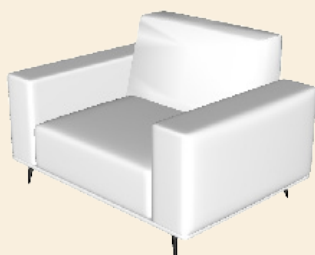

# Sophie II

---

Hoogte: ca. 89 cm  
Zithoogte: ca. 45 cm  
Zitdiepte: ca. 69 cm  
Armleuning Hoogte: ca. 62 cm  
Armleuning Breedte: ca. 25 cm

Type stiknaden: Franse stik

Zitkussens: 8 cm dikke zittingen van polyether (SG35, met een hoge densiteit). Deze zittingen zijn afgedekt met een 4 cm dikke laag van een zachtere polyether (SG30, met hoge densiteit) en een toplaag van dacron (200gr). De zitkussens hebben een goede vormvastheid.

# Sophie II

Dimensions in cm

ZA80: 80x100  
ZA90: 90x100  
ZA100: 100x100

ZA160: 160x100  
ZA180: 180x100  
ZA200: 200x100

AL/AR80: 105x100  
AL/AR90: 115x100  
AL/AR100: 125x100

AL/AR160: 185x100  
AL/AR180: 205x100  
AL/AR200: 225x100

AL80AR: 130x100  
AL90AR: 140x100  
AL100AR: 150x100

AL160AR: 210x100  
AL180AR: 230x100  
AL200AR: 250x100