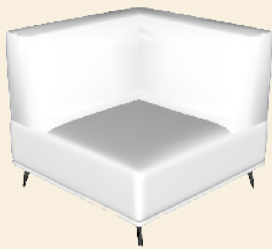

# Sophie II

---

Hoogte: ca. 89 cm  
Zithoogte: ca. 45 cm  
Zitdiepte: ca. 69 cm  
Armleuning Hoogte: ca. 62 cm  
Armleuning Breedte: ca. 25 cm

Type stiknaden: Franse stik

Zitkussens: 8 cm dikke zittingen van polyether (SG35, met een hoge densiteit). Deze zittingen zijn afgedekt met een 4 cm dikke laag van een zachtere polyether (SG30, met hoge densiteit) en een toplaag van dacron (200gr). De zitkussens hebben een goede vormvastheid.

AL80AR: 130x100  
AL90AR: 140x100  
AL100AR: 150x100

AL160AR: 210x100  
AL180AR: 230x100  
AL200AR: 250x100

# Sophie II

Dimensions in cm

LCH1 L/R  
175x105

LCH2 L/R  
175x125

OTM L/R  
220x100

TRM L/R  
145x100

C100  
100x100

# Sophie II

Dimensions in cm

Hockers

Hocker  
65x100

Hocker  
100x100