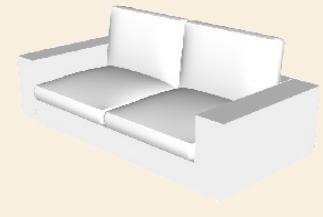

Victoria

Elements overview

Victoria

Hoogte:	ca. 89 cm
Zithoogte:	ca. 45 cm
Zitdiepte:	ca. 60-70 cm (afhankelijk van de 100 of 110 diep)
Armleniging Breedte:	ca. 25 cm
Type stiknaden:	Zadelstik
Pootmogelijkheden:	Zwart kunststof
Zitkussens:	10 cm dikke zittingen van polyether (SG30, met een hoge dichtheid). Deze zittingen zijn afgedekt met een 7 cm dikke toplaag die is gevuld met een mix van polyether granulaat (60%) en siliconen watten (40%). De zitkussens hebben een redelijke vormvastheid.
Rugkussens:	Dacron binnenkussens gevuld met een mix van polyether granulaat (60%) en siliconen watten (40%). Het wordt aanbevolen om de rugkussens regelmatig op te schudden.
Frame:	Romp van vuren houten latten waarvan de dragende delen van beuken hout zijn gemaakt. Dit houten frame is rondom dicht gemaakt met spaanplaat en hard board. Onder de zittingen zijn metalen nosag veren geplaatst die in de beuken houten lijsten zijn bevestigd.
Stoffen:	Leverbaar in meer dan 700 stoffen en leer.

Depth 100 cm

LCH80 L/R
175x105

LCH L/R
175x125

OTM L/R
220x100

Divan L/R
220x125

OTT L/R
135x100

LCH Curve L/R
145x145

TT L/R
35x100

TT
35x100

Victoria

Dimensions in cm

Depth 110 cm

EX80: 80x110
EX90: 90x110
EX100: 100x110

2XZA: 160x110
2.5XZA: 180x110
3XZA: 200x110

ELX/ERX 80: 105x110
ELX/ERX 90: 115x110
ELX /ERX 100: 125x110

2 ALX/ARX :185x110
2.5 ALX/ARX: 205x110
3 ALX/ARX: 225x110

1.5X: 150x110

2X: 210x110
2.5X: 230x110
3X: 250x110

C110
110x110

Open C110
110x110

Victoria

Dimensions in cm

Depth 110 cm

LCH80 XL/XR
175x105