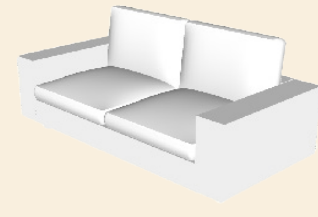

2: 210x100
2.5: 230x100
3: 250x100