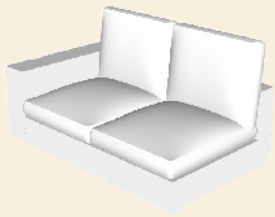

2 AL/AR: 185x100
2.5 AL/AR: 205x100
3 AL/AR: 225x100