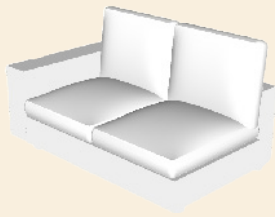

Victoria

Elements overview

Victoria

Hoogte:	ca. 89 cm
Zithoogte:	ca. 45 cm
Zitdiepte:	ca. 60-70 cm (afhankelijk van de 100 of 110 diep)
Armleniging Breedte:	ca. 25 cm
Type stiknaden:	Zadelstik
Pootmogelijkheden:	Zwart kunststof
Zitkussens:	10 cm dikke zittingen van polyether (SG30, met een hoge dichtheid). Deze zittingen zijn afgedekt met een 7 cm dikke toplaag die is gevuld met een mix van polyether granulaat (60%) en siliconen watten (40%). De zitkussens hebben een redelijke vormvastheid.
Rugkussens:	Dacron binnenkussens gevuld met een mix van polyether granulaat (60%) en siliconen watten (40%). Het wordt aanbevolen om de rugkussens regelmatig op te schudden.
Frame:	Romp van vuren houten latten waarvan de dragende delen van beuken hout zijn gemaakt. Dit houten frame is rondom dicht gemaakt met spaanplaat en hard board. Onder de zittingen zijn metalen nosag veren geplaatst die in de beuken houten lijsten zijn bevestigd.
Stoffen:	Leverbaar in meer dan 700 stoffen en leer.

Depth 100 cm

LCH80 L/R
175x105

LCH L/R
175x125

OTM L/R
220x100

Divan L/R
220x125

OTT L/R
135x100

LCH Curve L/R
145x145

TT L/R
35x100

TT
35x100

Victoria

Dimensions in cm

Depth 110 cm

EX80: 80x110
EX90: 90x110
EX100: 100x110

2XZA: 160x110
2.5XZA: 180x110
3XZA: 200x110

ELX/ERX 80: 105x110
ELX/ERX 90: 115x110
ELX /ERX 100: 125x110

2 ALX/ARX :185x110
2.5 ALX/ARX: 205x110
3 ALX/ARX: 225x110

1.5X: 150x110

2X: 210x110
2.5X: 230x110
3X: 250x110

C110
110x110

Open C110
110x110

Victoria

Dimensions in cm

Depth 110 cm

LCH80 XL/XR
175x105